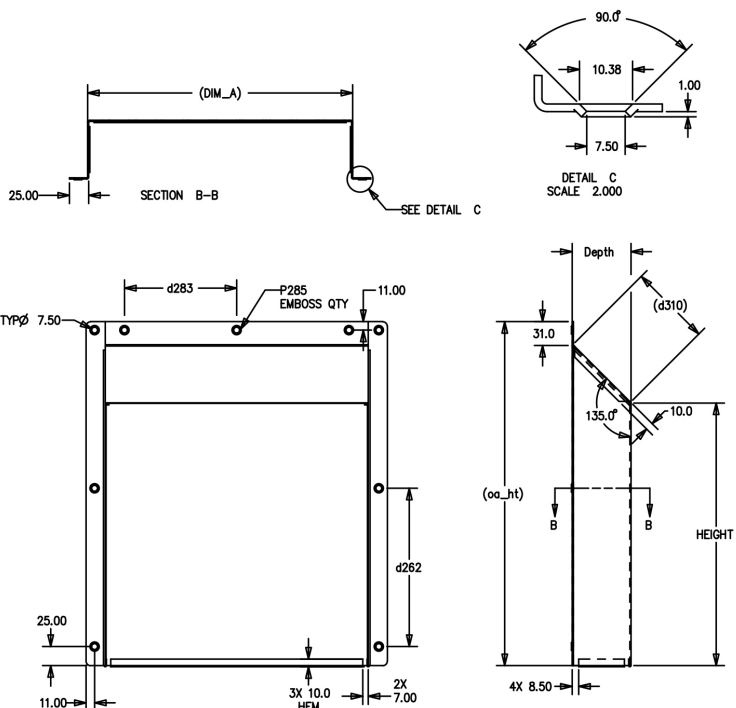

### Stainless Steel

For filter fan/ outlet filter	Dimensions H x W x D inches (mm)	Part No.
3237...	9.1 x 5.9 x 1.6 (230 x 150 x 40)	3237.080
3238...	9.6 x 6.9 x 2.2 (245 x 176 x 55)	3238.080
3239...	13 x 9.2 x 2.2 (330 x 233 x 55)	3239.080
3240.../3241...	15.3 x 11.1 x 3.3 (390 x 282 x 85)	3240.080
3243.../3244...	18.9 x 13.4 x 4.3 (480 x 350 x 110)	3243.080
3245...	18.9 x 13.4 x 6.3 (480 x 350 x 160)	3245.080

### Carbon Steel, RAL 7035

For filter fan/ outlet filter	Dimensions H x W x D inches (mm)	Part No.
3237...	9.1 x 5.9 x 1.6 (230 x 150 x 40)	3237.085
3238...	9.6 x 6.9 x 2.2 (245 x 176 x 55)	3238.085
3239...	13 x 9.2 x 2.2 (330 x 233 x 55)	3239.085
3240.../3241...	15.3 x 11.1 x 3.3 (390 x 282 x 85)	3240.085
3243.../3244...	18.9 x 13.4 x 4.3 (480 x 350 x 110)	3243.085

#### Dimensional Chart

Part No.	Height	Depth	oa_ht	OA_WD	d310	p285	d262	d283	DIM_A
3237.090	142.0	51.5	223.0	192.0	70.7	2	93.5	46.0	145.0
3238.090	174.0	51.5	255.0	224.0	70.7	2	109.5	62.0	177.0
3239.090	227.0	76.5	333.0	277.0	106.1	3	148.5	88.5	230.0
3240.090	275.0	76.5	381.0	325.0	106.1	3	172.5	112.5	278.0
3243.090	342.0	76.5	448.0	392.0	106.1	3	206.0	145.6	345.0